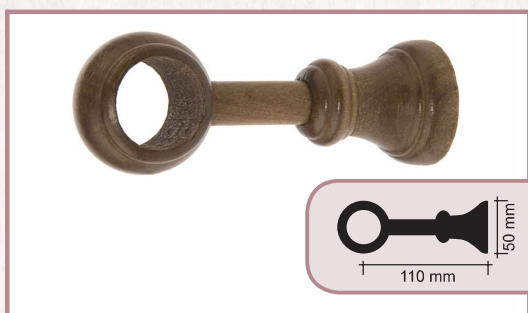

ŠIFRA ART:	OPIS ART:	BOJA:	JED. MJ.:	EAN 13:
320451	Zidni nosač ø28mm (pakiranje 1 kom)	hrast	pak	3858888008147