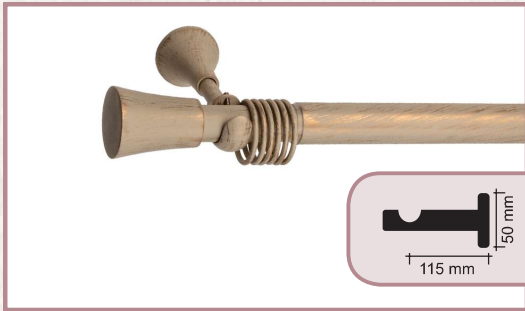

ŠIFRA ART:	OPIS ART:	BOJA:	JED. MJ.:	EAN 13:
533080	Komplet zastornica ø25/28mm Zvono 170-300cm (3 nosača, 30 alki s PVC kucicama)	drap/zlatna	kom	3858888005689