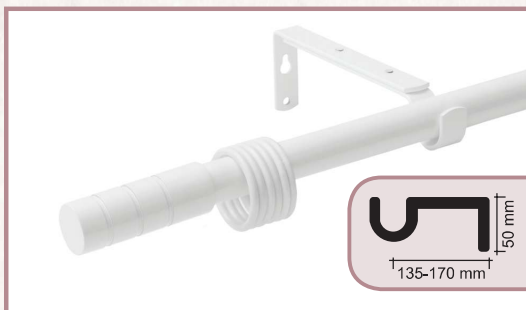

ŠIFRA ART:	OPIS ART:	BOJA:	JED. MJ.:	EAN 13:
692181	Komplet zastornica Ø16/19mm Drum 120-210cm (2 nosača, 20 alki s PVC kukicama)	bijela	kom	3858888007836
693081	Komplet zastornica Ø16/19mm Drum 170-300cm (3 nosača, 30 alki s PVC kukicama)	bijela	kom	3858888008680