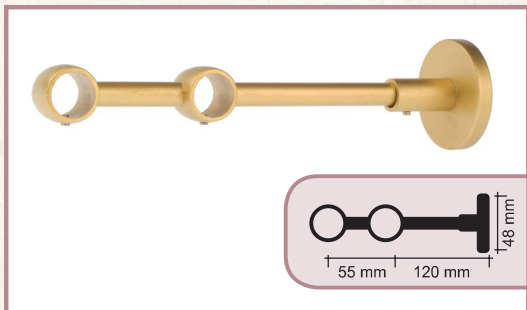

ŠIFRA ART:	OPIS ART:	BOJA:	JED. MJ.:	EAN 13:
720641	Nosač zatvoreni dupli ø16mm (pakiranje 2 kom)	mesing/mat	pak	3858888001056