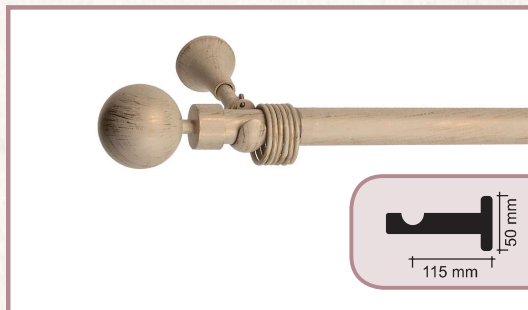

ŠIFRA ART:	OPIS ART:	BOJA:	JED. MJ.:	EAN 13:
523080	Komplet zastornica ø25/28mm Kugla 170-300cm (3 nosača, 30 alki s PVC kukicama)	drap/zlatna	kom	3858888005771