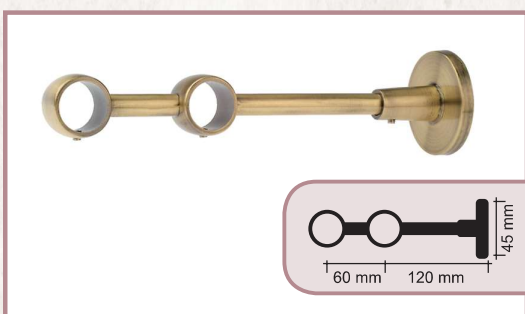

ŠIFRA ART:	OPIS ART:	BOJA:	JED. MJ.:	EAN 13:
820642	Nosač zatvoreni dupli ø20mm (pakiranje 2 kom)	antik/mesing	pak	3858888002374