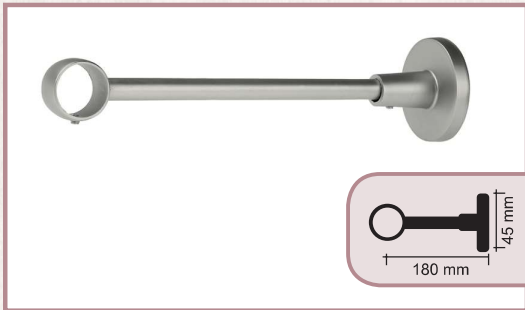

ŠIFRA ART:	OPIS ART:	BOJA:	JED. MJ.:	EAN 13:
820522	Nosač zatvoreni ø20mm (pakiranje 2 kom)	krom/mat	pak	3858888002343