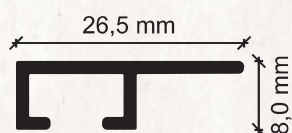

ŠIFRA ART:	OPIS ART:	BOJA:	JED. MJ.:	EAN 13:
241281	Aluminijska vodilica jednoredna 120cm (13 klizača, 2 graničnika, pribor za montažu)	bijela	kom	3858888009205
241481	Aluminijska vodilica jednoredna 140cm (15 klizača, 2 graničnika, pribor za montažu)	bijela	kom	3858888007966
241681	Aluminijska vodilica jednoredna 160cm (17 klizača, 2 graničnika, pribor za montažu)	bijela	kom	3858888007973
241881	Aluminijska vodilica jednoredna 180cm (19 klizača, 2 graničnika, pribor za montažu)	bijela	kom	3858888007980
242081	Aluminijska vodilica jednoredna 200cm (21 klizač, 2 graničnika, pribor za montažu)	bijela	kom	3858888007997
242481	Aluminijska vodilica jednoredna 240cm (25 klizača, 2 graničnika, pribor za montažu)	bijela	kom	3858888008000
243081	Aluminijska vodilica jednoredna 300cm (31 klizač, 2 graničnika, pribor za montažu)	bijela	kom	3858888008017
-	Aluminijska vodilica jednoredna	bijela	met	-
-	Aluminijska vodilica jednoredna sa komandom	bijela	met	-

ŠIFRA ART:	OPIS ART:	BOJA:	JED. MJ.:	EAN 13:
241231	Aluminijska vodilica jednoredna 120cm (13 klizača, 2 graničnika, pribor za montažu)	crna	kom	3858888009267
241431	Aluminijska vodilica jednoredna 140cm (15 klizača, 2 graničnika, pribor za montažu)	crna	kom	3858888009274
241631	Aluminijska vodilica jednoredna 160cm (17 klizača, 2 graničnika, pribor za montažu)	crna	kom	3858888009281
241831	Aluminijska vodilica jednoredna 180cm (19 klizača, 2 graničnika, pribor za montažu)	crna	kom	3858888009298
242031	Aluminijska vodilica jednoredna 200cm (21 klizač, 2 graničnika, pribor za montažu)	crna	kom	3858888009304
242431	Aluminijska vodilica jednoredna 240cm (25 klizača, 2 graničnika, pribor za montažu)	crna	kom	3858888009311
243031	Aluminijska vodilica jednoredna 300cm (31 klizač, 2 graničnika, pribor za montažu)	crna	kom	3858888009328
-	Aluminijska vodilica jednoredna	crna	met	-

ŠIFRA ART:	OPIS ART:	BOJA:	JED. MJ.:	EAN 13:
241221	Aluminijska vodilica jednoredna 120cm (13 klizača, 2 graničnika, pribor za montažu)	siva	kom	3858888009335
241421	Aluminijska vodilica jednoredna 140cm (15 klizača, 2 graničnika, pribor za montažu)	siva	kom	3858888009342
241621	Aluminijska vodilica jednoredna 160cm (17 klizača, 2 graničnika, pribor za montažu)	siva	kom	3858888009359
241821	Aluminijska vodilica jednoredna 180cm (19 klizača, 2 graničnika, pribor za montažu)	siva	kom	3858888009366
242021	Aluminijska vodilica jednoredna 200cm (21 klizač, 2 graničnika, pribor za montažu)	siva	kom	3858888009373
242421	Aluminijska vodilica jednoredna 240cm (25 klizača, 2 graničnika, pribor za montažu)	siva	kom	3858888009380
243021	Aluminijska vodilica jednoredna 300cm (31 klizač, 2 graničnika, pribor za montažu)	siva	kom	3858888009397
-	Aluminijska vodilica jednoredna	siva	met	-