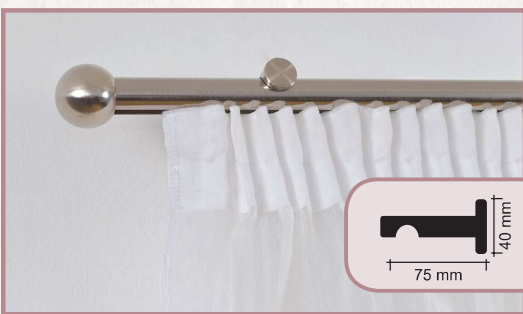

ŠIFRA ART:	OPIS ART:	BOJA:	JED. MJ.:	EAN 13:
421624	Komplet zastornica Ø20mm Ball 160cm (2 nosača, 32 klizača)	krom	kom	3858888004910
422024	Komplet zastornica Ø20mm Ball 200cm (2 nosača, 40 klizača)	krom	kom	3858888004941
422424	Komplet zastornica Ø20mm Ball 240cm (3 nosača, 48 klizača)	krom	kom	3858888004972