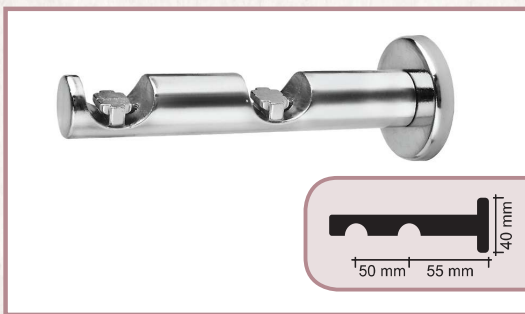

ŠIFRA ART:	OPIS ART:	BOJA:	JED. MJ.:	EAN 13:
400224	Pribor komplet zastornice ø20mm dupli nosač (pakiranje 1 kom)	krom	pak	3858888005092