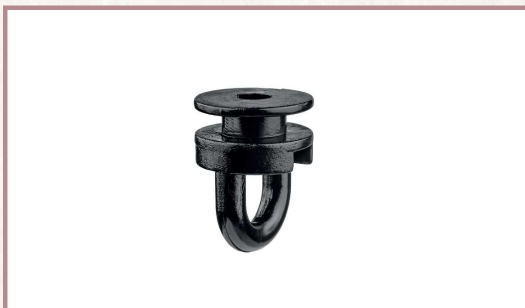

ŠIFRA ART:	OPIS ART:	BOJA:	JED. MJ.:	EAN 13:
-	Preklop zavjesa za aluminijske vodilice 10 cm	bijela	kom	-

ŠIFRA ART:	OPIS ART:	BOJA:	JED. MJ.:	EAN 13:
-	Wave klizač 10/5,5mm Odgovarajući za: - Aluminijску vodilicu sa maskom - Aluminijску vodilicu bez maske - Aluminijскую vodilicu jednokanalnu - Aluminijская vodilica NC 1613/1 CONTRACT - Aluminijская vodilica NC 7413/2 CONTRACT - Aluminijская vodilica NC 10913/3 CONTRACT	bijela	kom	-