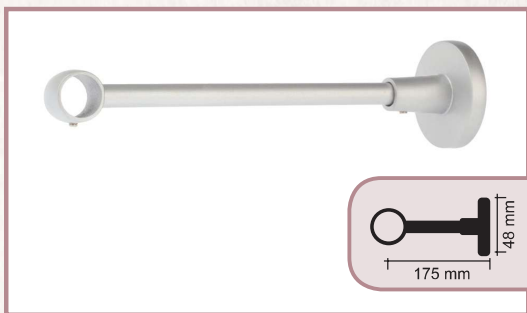

ŠIFRA ART:	OPIS ART:	BOJA:	JED. MJ.:	EAN 13:
720521	Nosač zatvoreni ø16mm (pakiranje 2 kom)	srebna/mat	pak	3858888001025