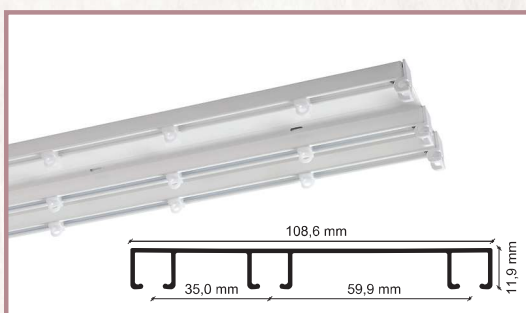

ŠIFRA ART:	OPIS ART:	BOJA:	JED. MJ.:	EAN 13:
-	Aluminijska vodilica NC 10913/3 CONTRACT	bijela	met	-