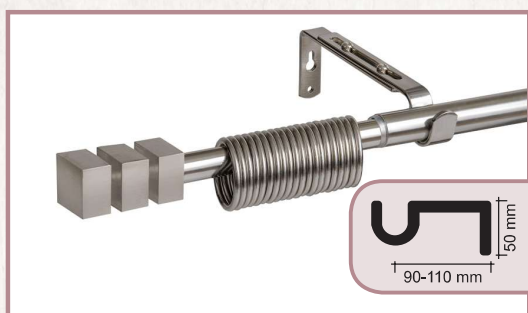

ŠIFRA ART:	OPIS ART:	BOJA:	JED. MJ.:	EAN 13:
682124	Komplet zastornica ø16/19mm Cubiq 120-210cm (2 nosača, 20 alki s PVC kukicama)	krom	kom	3858888000986
683024	Komplet zastornica ø16/19mm Cubiq 170-300cm (3 nosača, 30 alki s PVC kukicama)	krom	kom	3858888000923