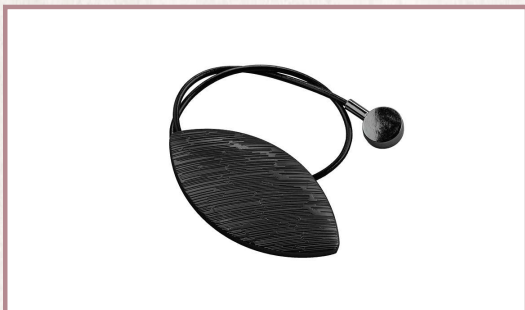

ŠIFRA ART:	OPIS ART:	BOJA:	JED. MJ.:	EAN 13:
521633	Magnetna kopča Wien (pakiranje 1 kom)	gunmetal	pak	3858888003258