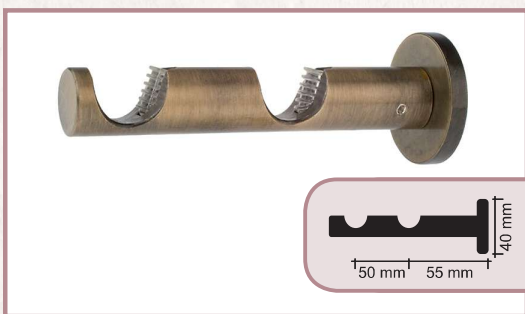

ŠIFRA ART:	OPIS ART:	BOJA:	JED. MJ.:	EAN 13:
820242	Nosač okrugli dupli ø20mm (pakiranje 2 kom)	antik/mesing	pak	3858888001131