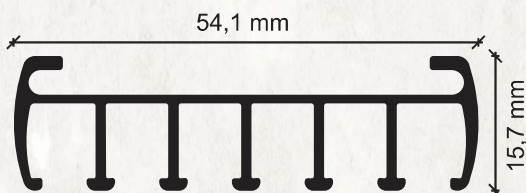

ŠIFRA ART:	OPIS ART:	BOJA:	JED. MJ.:	EAN 13:
236300	Panel mehanizam MICRO 6 vodilica 300cm (vodilice od 54cm, preklop vodilica cca 5cm, ALU uteg 3×25mm, povlačenje potezačem, mehanizam 2×150cm)	bijela	kom	3858888005597
236400	Panel mehanizam MICRO 6 vodilica 400cm (vodilice od 71cm, preklop vodilica cca 5cm, ALU uteg 3×25mm, povlačenje potezačem, mehanizam 2×200cm)	bijela	kom	3858888005603
236500	Panel mehanizam MICRO 6 vodilica 500cm (vodilice od 88cm, preklop vodilica cca 5cm, ALU uteg 3×25mm, povlačenje potezačem, mehanizam 2×250cm)	bijela	kom	3858888005610
-	Panel sistem MICRO 6 vodilica - povlačenje vodilica potezačem - max. dužina sistema 580cm - broj i dužina vodilica po želji	bijela	met	-