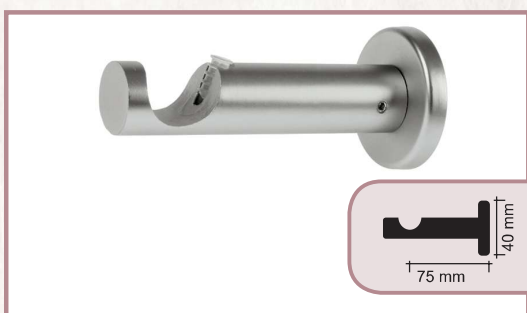

ŠIFRA ART:	OPIS ART:	BOJA:	JED. MJ.:	EAN 13:
820122	Nosač okrugli ø20mm (pakiranje 2 kom)	krom/mat	pak	3858888001100