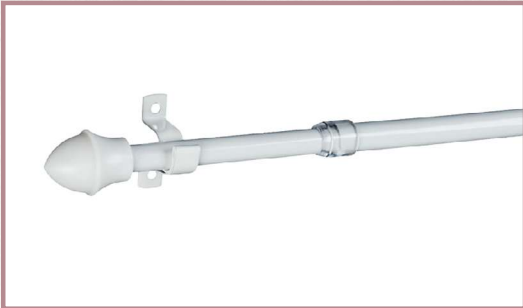

ŠIFRA ART:	OPIS ART:	BOJA:	JED. MJ.:	EAN 13:
670581	Caffe nosač 55-85cm (pakiranje 1 kom)	bijela	kom	3858888006174
670881	Caffe nosač 85-135cm (pakiranje 1 kom)	bijela	kom	3858888006181
671381	Caffe nosač 135-225cm (pakiranje 1 kom)	bijela	kom	3858888006198