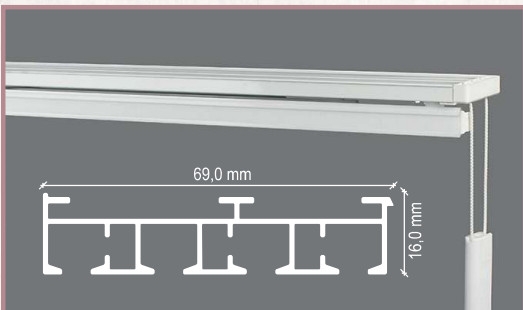

ŠIFRA ART:	OPIS ART:	BOJA:	JED. MJ.:	EAN 13:
213150	Panel 3 vodilice bez komande 150cm (vodilice od 54cm, preklop vodilica cca 5cm, bijeli ALU uteg 3×25mm)	bijela	kom	3858888003777
213200	Panel 3 vodilice bez komande 200cm (vodilice od 70cm, preklop vodilica cca 5cm, bijeli ALU uteg 3×25mm)	bijela	kom	3858888003784
213250	Panel 3 vodilice bez komande 250cm (vodilice od 87cm, preklop vodilica cca 5cm, bijeli ALU uteg 3×25mm)	bijela	kom	3858888003791
213300	Panel 3 vodilice bez komande 300cm (vodilice od 104cm, preklop vodilica cca 5cm, bijeli ALU uteg 3×25mm)	bijela	kom	3858888004682
	Panel sistem 3 vodilice bez komande - slobodno potezanje rukom - max. dužina sistema 580cm, uz mogućnost neograničenog spajanja - broj i dužina vodilica po želji	bijela	met	-
	Panel sistem 3 vodilice sa komandom - pomicanje vodilica konopom ili potezačem - max. dužina sistema 580cm - broj i dužina vodilica po želji	bijela	met	-

ŠIFRA ART:	OPIS ART:	BOJA:	JED. MJ.:	EAN 13:
214200	Panel 4 vodilice bez komande 200cm (vodilice od 54cm, preklop vodilica cca 5cm, bijeli ALU uteg 3×25mm)	bijela	kom	3858888003807
214300	Panel 4 vodilice bez komande 300cm (vodilice od 79cm, preklop vodilica cca 5cm, bijeli ALU uteg 3×25mm)	bijela	kom	3858888003821
214350	Panel 4 vodilice bez komande 350cm (vodilice od 92cm, preklop vodilica cca 5cm, bijeli ALU uteg 3×25mm)	bijela	kom	3858888004699
	Panel sistem 4 vodilice bez komande - slobodno potezanje rukom - max. dužina sistema 580cm, uz mogućnost neograničenog spajanja - broj i dužina vodilica po želji	bijela	met	-
	Panel sistem 4 vodilice sa komandom - pomicanje vodilica konopom ili potezačem - max. dužina sistema 580cm - broj i dužina vodilica po želji	bijela	met	-

ŠIFRA ART:	OPIS ART:	BOJA:	JED. MJ.:	EAN 13:
215250	Panel 5 vodilica bez komande 250cm (vodilice od 54cm, preklop vodilica cca 5cm, bijeli ALU uteg 3×25mm)	bijela	kom	3858888003838
215300	Panel 5 vodilica bez komande 300cm (vodilice od 64cm, preklop vodilica cca 5cm, bijeli ALU uteg 3×25mm)	bijela	kom	3858888003845
215350	Panel 5 vodilica bez komande 350cm (vodilice od 74cm, preklop vodilica cca 5cm, bijeli ALU uteg 3×25mm)	bijela	kom	3858888003852
215400	Panel 5 vodilica bez komande 400cm (vodilice od 84cm, preklop vodilica cca 5cm, bijeli ALU uteg 3×25mm)	bijela	kom	3858888004705
	Panel sistem 5 vodilica bez komande - slobodno potezanje rukom - max. dužina sistema 580cm, uz mogućnost neograničenog spajanja - broj i dužina vodilica po želji	bijela	met	-
	Panel sistem 5 vodilica sa komandom - pomicanje vodilica konopom ili potezačem - max. dužina sistema 580cm - broj i dužina vodilica po želji	bijela	met	-