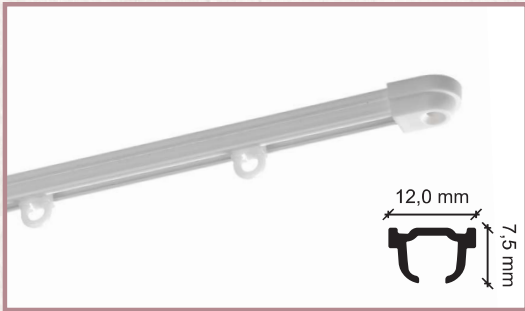

ŠIFRA ART:	OPIS ART:	BOJA:	JED. MJ.:	EAN 13:
-	Aluminijska vodilica NC 1208/1	bijela	met	-