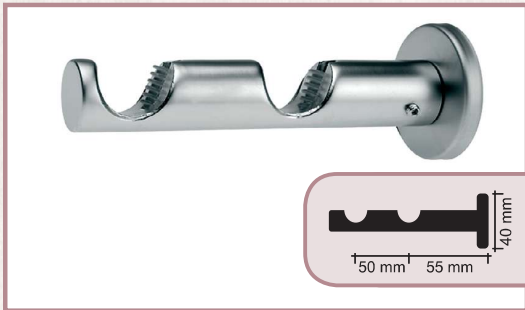

ŠIFRA ART:	OPIS ART:	BOJA:	JED. MJ.:	EAN 13:
820222	Nosač okrugli dupli ø20mm (pakiranje 2 kom)	krom/mat	pak	3858888001124