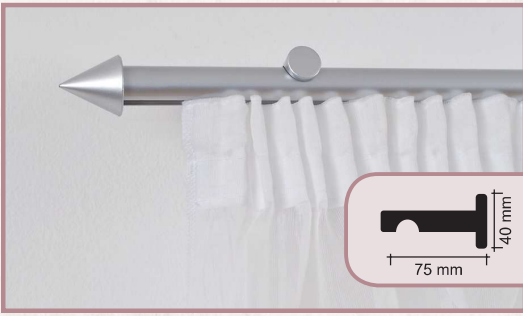

ŠIFRA ART:	OPIS ART:	BOJA:	JED. MJ.:	EAN 13:
411621	Komplet zastornica Ø20mm Cone 160cm (2 nosača, 32 klizača)	srebrna	kom	3858888004842
412021	Komplet zastornica Ø20mm Cone 200cm (2 nosača, 40 klizača)	srebrna	kom	3858888004873
412421	Komplet zastornica Ø20mm Cone 240cm (3 nosača, 48 klizača)	srebrna	kom	3858888004903