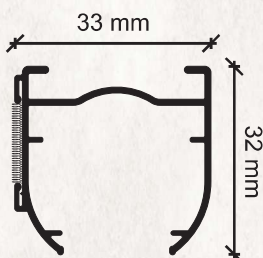

ŠIFRA ART:	OPIS ART:	BOJA:	JED. MJ.:	EAN 13:
100120	Rimski zastor konop 120cm (5 konopa za podizanje zavjese visine do 300cm, 10 fiberglas šipkica ø4mm, bijeli PVC uteg 8×16mm)	bijela	kom	3858888000097
100140	Rimski zastor konop 140cm (5 konopa za podizanje zavjese visine do 300cm, 10 fiberglas šipkica ø4mm, bijeli PVC uteg 8×16mm)	bijela	kom	3858888000103
100160	Rimski zastor konop 160cm (6 konopa za podizanje zavjese visine do 300cm, 10 fiberglas šipkica ø4mm, bijeli PVC uteg 8×16mm)	bijela	kom	3858888000110
100180	Rimski zastor konop 180cm (6 konopa za podizanje zavjese visine do 300cm, 10 fiberglas šipkica ø4mm, bijeli PVC uteg 8×16mm)	bijela	kom	3858888000127