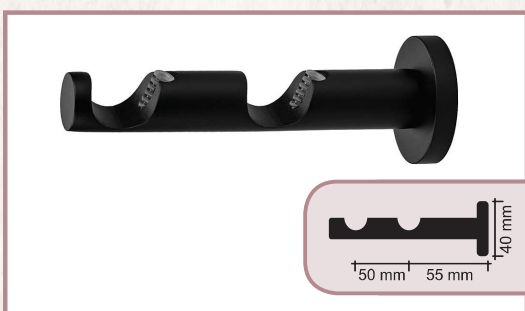

ŠIFRA ART:	OPIS ART:	BOJA:	JED. MJ.:	EAN 13:
820231	Nosač okrugli dupli ø20mm (pakiranje 2 kom)	crna	pak	3858888004286