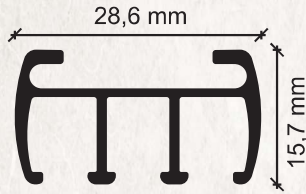

ŠIFRA ART:	OPIS ART:	BOJA:	JED. MJ.:	EAN 13:
233150	Panel mehanizam MICRO 3 vodilice 150cm (vodilice od 54cm, preklop vodilica cca 5cm, ALU uteg 3×25mm, povlačenje potezačem)	bijela	kom	3858888005528
233200	Panel mehanizam MICRO 3 vodilice 200cm (vodilice od 70cm, preklop vodilica cca 5cm, ALU uteg 3×25mm, povlačenje potezačem)	bijela	kom	3858888005535
233250	Panel mehanizam MICRO 3 vodilice 250cm (vodilice od 87cm, preklop vodilica cca 5cm, ALU uteg 3×25mm, povlačenje potezačem)	bijela	kom	3858888005542
-	Panel sistem MICRO 3 vodilice - povlačenje vodilica potezačem - max. dužina sistema 580cm - broj i dužina vodilica po želji	bijela	met	-