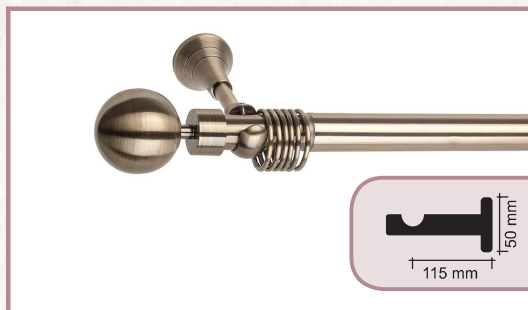

ŠIFRA ART:	OPIS ART:	BOJA:	JED. MJ.:	EAN 13:
523042	Komplet zastornica ø25/28mm Kugla 170-300cm (3 nosača, 30 alki s PVC kukicama)	antik/mesing	kom	3858888005719