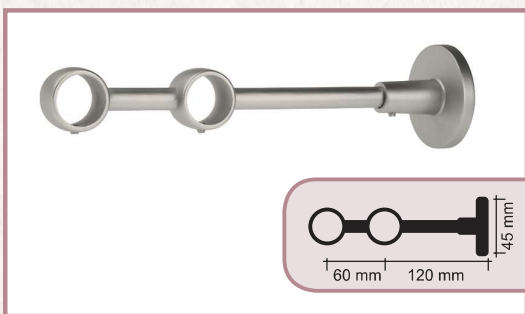

ŠIFRA ART:	OPIS ART:	BOJA:	JED. MJ.:	EAN 13:
820622	Nosač zatvoreni dupli ø20mm (pakiranje 2 kom)	krom/mat	pak	3858888002350