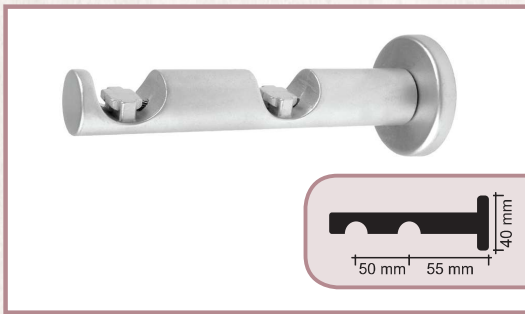

ŠIFRA ART:	OPIS ART:	BOJA:	JED. MJ.:	EAN 13:
400221	Pribor komplet zastornice ø20mm dupli nosač (pakiranje 1 kom)	srebrna	pak	3858888005115