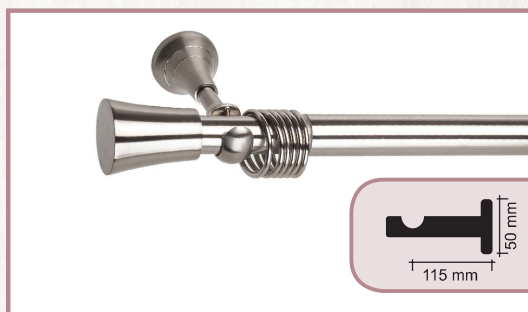

ŠIFRA ART:	OPIS ART:	BOJA:	JED. MJ.:	EAN 13:
533024	Komplet zastornica ø25/28mm Zvono 170-300cm (3 nosača, 30 alki s PVC kukicama)	krom	kom	3858888005658