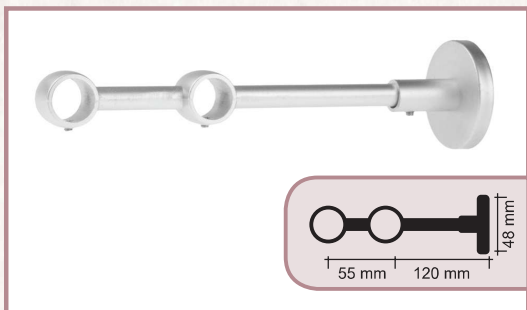

ŠIFRA ART:	OPIS ART:	BOJA:	JED. MJ.:	EAN 13:
720621	Nosač zatvoreni dupli ø16mm (pakiranje 2 kom)	srebna/mat	pak	3858888001049