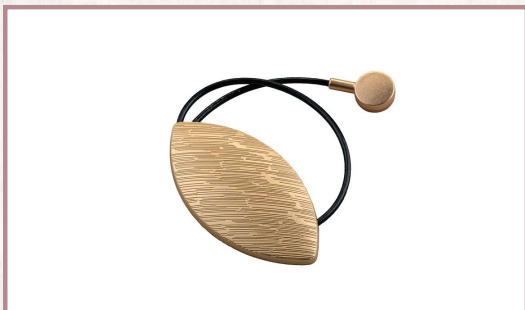

ŠIFRA ART:	OPIS ART:	BOJA:	JED. MJ.:	EAN 13:
521640	Magnetna kopča Wien (pakiranje 1 kom)	zlatna	pak	3858888003203