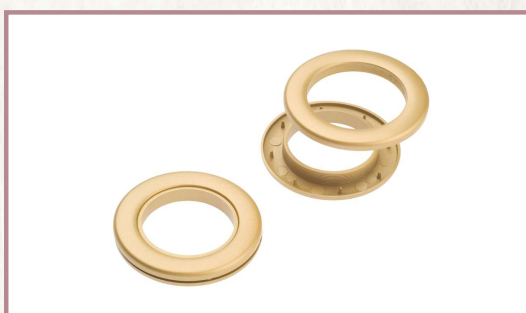

ŠIFRA ART:	OPIS ART:	BOJA:	JED. MJ.:	EAN 13:
840240	Alke za vrpce 3556 (pakiranje 8 kom)	zlatna	pak	3858888004804