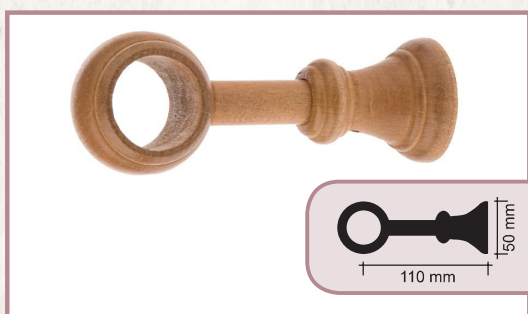

ŠIFRA ART:	OPIS ART:	BOJA:	JED. MJ.:	EAN 13:
320453	Zidni nosač ø28mm (pakiranje 1 kom)	trešnja	pak	3858888008161