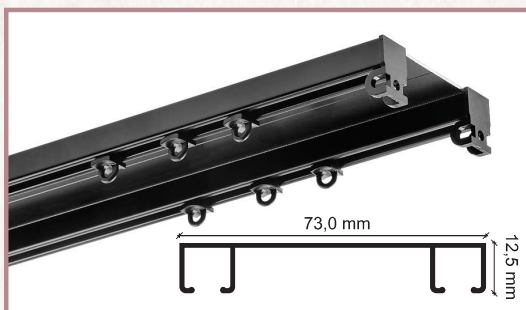

ŠIFRA ART:	OPIS ART:	BOJA:	JED. MJ.:	EAN 13:
-	Aluminijska vodilica NC 7413/2 CONTRACT	crna	met	-