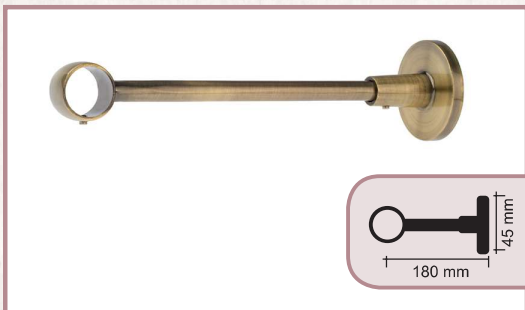

ŠIFRA ART:	OPIS ART:	BOJA:	JED. MJ.:	EAN 13:
820542	Nosač zatvoreni ø20mm (pakiranje 2 kom)	antik/mesing	pak	3858888002367