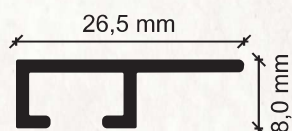

ŠIFRA ART:	OPIS ART:	BOJA:	JED. MJ.:	EAN 13:
241281	Aluminijska vodilica jednoredna 120cm (13 klizača, 2 graničnika, pribor za montažu)	bijela	kom	3858888009205
241481	Aluminijska vodilica jednoredna 140cm (15 klizača, 2 graničnika, pribor za montažu)	bijela	kom	3858888007966
241681	Aluminijska vodilica jednoredna 160cm (17 klizača, 2 graničnika, pribor za montažu)	bijela	kom	3858888007973
241881	Aluminijska vodilica jednoredna 180cm (19 klizača, 2 graničnika, pribor za montažu)	bijela	kom	3858888007980
242081	Aluminijska vodilica jednoredna 200cm (21 klizač, 2 graničnika, pribor za montažu)	bijela	kom	3858888007997
242481	Aluminijska vodilica jednoredna 240cm (25 klizača, 2 graničnika, pribor za montažu)	bijela	kom	3858888008000
243081	Aluminijska vodilica jednoredna 300cm (31 klizač, 2 graničnika, pribor za montažu)	bijela	kom	3858888008017
-	Aluminijska vodilica jednoredna	bijela	met	-
-	Aluminijska vodilica jednoredna sa komandom	bijela	met	-

ŠIFRA ART:	OPIS ART:	BOJA:	JED. MJ.:	EAN 13:
241231	Aluminijska vodilica jednoredna 120cm (13 klizača, 2 graničnika, pribor za montažu)	crna	kom	3858888009267
241431	Aluminijska vodilica jednoredna 140cm (15 klizača, 2 graničnika, pribor za montažu)	crna	kom	3858888009274
241631	Aluminijska vodilica jednoredna 160cm (17 klizača, 2 graničnika, pribor za montažu)	crna	kom	3858888009281
241831	Aluminijska vodilica jednoredna 180cm (19 klizača, 2 graničnika, pribor za montažu)	crna	kom	3858888009298
242031	Aluminijska vodilica jednoredna 200cm (21 klizač, 2 graničnika, pribor za montažu)	crna	kom	3858888009304
242431	Aluminijska vodilica jednoredna 240cm (25 klizača, 2 graničnika, pribor za montažu)	crna	kom	3858888009311
243031	Aluminijska vodilica jednoredna 300cm (31 klizač, 2 graničnika, pribor za montažu)	crna	kom	3858888009328
-	Aluminijska vodilica jednoredna	crna	met	-

ŠIFRA ART:	OPIS ART:	BOJA:	JED. MJ.:	EAN 13:
241221	Aluminijska vodilica jednoredna 120cm (13 klizača, 2 graničnika, pribor za montažu)	siva	kom	3858888009335
241421	Aluminijska vodilica jednoredna 140cm (15 klizača, 2 graničnika, pribor za montažu)	siva	kom	3858888009342
241621	Aluminijska vodilica jednoredna 160cm (17 klizača, 2 graničnika, pribor za montažu)	siva	kom	3858888009359
241821	Aluminijska vodilica jednoredna 180cm (19 klizača, 2 graničnika, pribor za montažu)	siva	kom	3858888009366
242021	Aluminijska vodilica jednoredna 200cm (21 klizač, 2 graničnika, pribor za montažu)	siva	kom	3858888009373
242421	Aluminijska vodilica jednoredna 240cm (25 klizača, 2 graničnika, pribor za montažu)	siva	kom	3858888009380
243021	Aluminijska vodilica jednoredna 300cm (31 klizač, 2 graničnika, pribor za montažu)	siva	kom	3858888009397
-	Aluminijska vodilica jednoredna	siva	met	-