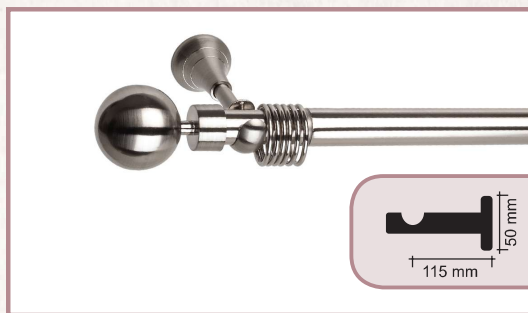

ŠIFRA ART:	OPIS ART:	BOJA:	JED. MJ.:	EAN 13:
523024	Komplet zastornica ø25/28mm Kugla 170-300cm (3 nosača, 30 alki s PVC kukicama)	krom	kom	3858888005696