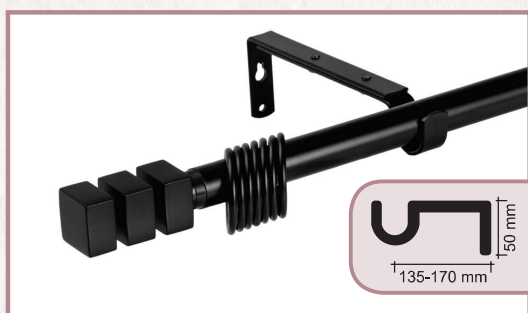

ŠIFRA ART:	OPIS ART:	BOJA:	JED. MJ.:	EAN 13:
682131	Komplet zastornica ø16/19mm Cubiq 120-210cm (2 nosača, 20 alki s PVC kukicama)	crna	kom	3858888002985
683031	Komplet zastornica ø16/19mm Cubiq 170-300cm (3 nosača, 30 alki s PVC kukicama)	crna	kom	3858888004651