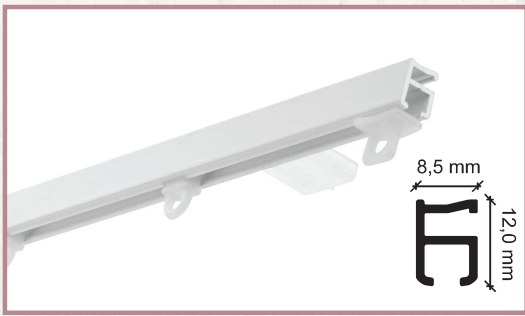

ŠIFRA ART:	OPIS ART:	BOJA:	JED. MJ.:	EAN 13:
-	Aluminijska vodilica SG 1090	bijela	met	-