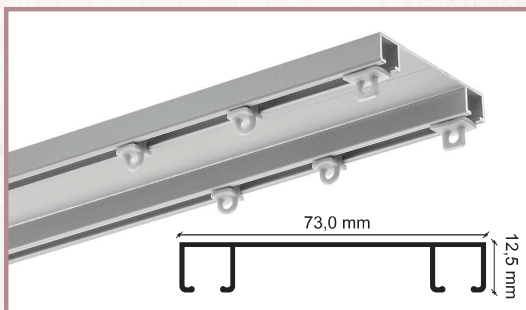

ŠIFRA ART:	OPIS ART:	BOJA:	JED. MJ.:	EAN 13:
-	Aluminijska vodilica NC 7413/2 CONTRACT	siva	met	-