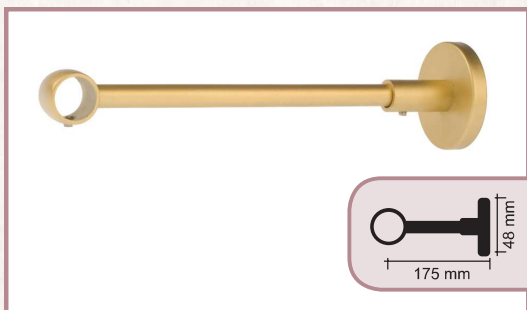

ŠIFRA ART:	OPIS ART:	BOJA:	JED. MJ.:	EAN 13:
720541	Nosač zatvoreni ø16mm (pakiranje 2 kom)	mesing/mat	pak	3858888001032