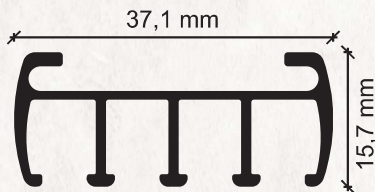

ŠIFRA ART:	OPIS ART:	BOJA:	JED. MJ.:	EAN 13:
234200	Panel mehanizam MICRO 4 vodilice 200cm (vodilice od 54cm, preklop vodilica cca 5cm, ALU uteg 3×25mm, povlačenje potezačem)	bijela	kom	3858888005559
234250	Panel mehanizam MICRO 4 vodilice 250cm (vodilice od 67cm, preklop vodilica cca 5cm, ALU uteg 3×25mm, povlačenje potezačem)	bijela	kom	3858888005566
234300	Panel mehanizam MICRO 4 vodilice 300cm (vodilice od 79cm, preklop vodilica cca 5cm, ALU uteg 3×25mm, povlačenje potezačem, mehanizam 2×150cm)	bijela	kom	3858888005573
234400	Panel mehanizam MICRO 4 vodilice 400cm (vodilice od 104cm, preklop vodilica cca 5cm, ALU uteg 3×25mm, povlačenje potezačem, mehanizam 2×200cm)	bijela	kom	3858888005580
-	Panel sistem MICRO 4 vodilice - povlačenje vodilica potezačem - max. dužina sistema 580cm - broj i dužina vodilica po želji	bijela	met	-