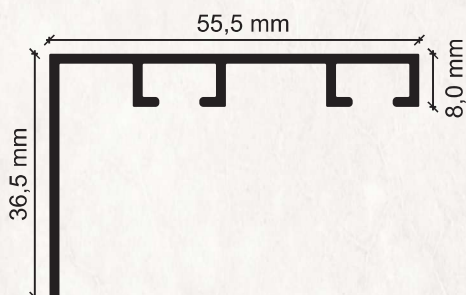

ŠIFRA ART:	OPIS ART:	BOJA:	JED. MJ.:	EAN 13:
261281	Aluminijska vodilica sa maskom 120cm (26 klizača, 2 poklopca, pribor za montažu)	bijela	kom	3858888009229
261481	Aluminijska vodilica sa maskom 140cm (30 klizača, 2 poklopca, pribor za montažu)	bijela	kom	3858888008086
261681	Aluminijska vodilica sa maskom 160cm (34 klizača, 2 poklopca, pribor za montažu)	bijela	kom	3858888008093
261881	Aluminijska vodilica sa maskom 180cm (38 klizača, 2 poklopca, pribor za montažu)	bijela	kom	3858888008109
262081	Aluminijska vodilica sa maskom 200cm (42 klizača, 2 poklopca, pribor za montažu)	bijela	kom	3858888008116
262481	Aluminijska vodilica sa maskom 240cm (50 klizača, 2 poklopca, pribor za montažu)	bijela	kom	3858888008123
263081	Aluminijska vodilica sa maskom 300cm (62 klizača, 2 poklopca, pribor za montažu)	bijela	kom	3858888008130
-	Aluminijska vodilica sa maskom	bijela	met	-

ŠIFRA ART:	OPIS ART:	BOJA:	JED. MJ.:	EAN 13:
261231	Aluminijska vodilica sa maskom 120cm (26 klizača, 2 poklopca, pribor za montažu)	crna	kom	3858888009540
261431	Aluminijska vodilica sa maskom 140cm (30 klizača, 2 poklopca, pribor za montažu)	crna	kom	3858888009557
261631	Aluminijska vodilica sa maskom 160cm (34 klizača, 2 poklopca, pribor za montažu)	crna	kom	3858888009564
261831	Aluminijska vodilica sa maskom 180cm (38 klizača, 2 poklopca, pribor za montažu)	crna	kom	3858888009571
262031	Aluminijska vodilica sa maskom 200cm (42 klizača, 2 poklopca, pribor za montažu)	crna	kom	3858888009588
262431	Aluminijska vodilica sa maskom 240cm (50 klizača, 2 poklopca, pribor za montažu)	crna	kom	3858888009595
263031	Aluminijska vodilica sa maskom 300cm (62 klizača, 2 poklopca, pribor za montažu)	crna	kom	3858888009601
-	Aluminijska vodilica sa maskom	crna	met	-

ŠIFRA ART:	OPIS ART:	BOJA:	JED. MJ.:	EAN 13:
261221	Aluminijska vodilica sa maskom 120cm (26 klizača, 2 poklopca, pribor za montažu)	siva	kom	3858888009618
261421	Aluminijska vodilica sa maskom 140cm (30 klizača, 2 poklopca, pribor za montažu)	siva	kom	3858888009625
261621	Aluminijska vodilica sa maskom 160cm (34 klizača, 2 poklopca, pribor za montažu)	siva	kom	3858888009632
261821	Aluminijska vodilica sa maskom 180cm (38 klizača, 2 poklopca, pribor za montažu)	siva	kom	3858888009649
262021	Aluminijska vodilica sa maskom 200cm (42 klizača, 2 poklopca, pribor za montažu)	siva	kom	3858888009656
262421	Aluminijska vodilica sa maskom 240cm (50 klizača, 2 poklopca, pribor za montažu)	siva	kom	3858888009663
263021	Aluminijska vodilica sa maskom 300cm (62 klizača, 2 poklopca, pribor za montažu)	siva	kom	3858888009670
-	Aluminijska vodilica sa maskom	siva	met	-