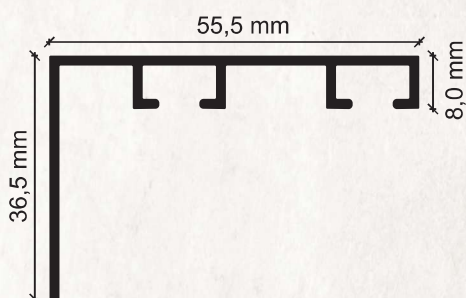

ŠIFRA ART:	OPIS ART:	BOJA:	JED. MJ.:	EAN 13:
261281	Aluminijska vodilica sa maskom 120cm (26 klizača, 2 poklopca, pribor za montažu)	bijela	kom	3858888009229
261481	Aluminijska vodilica sa maskom 140cm (30 klizača, 2 poklopca, pribor za montažu)	bijela	kom	3858888008086
261681	Aluminijska vodilica sa maskom 160cm (34 klizača, 2 poklopca, pribor za montažu)	bijela	kom	3858888008093
261881	Aluminijska vodilica sa maskom 180cm (38 klizača, 2 poklopca, pribor za montažu)	bijela	kom	3858888008109
262081	Aluminijska vodilica sa maskom 200cm (42 klizača, 2 poklopca, pribor za montažu)	bijela	kom	3858888008116
262481	Aluminijska vodilica sa maskom 240cm (50 klizača, 2 poklopca, pribor za montažu)	bijela	kom	3858888008123
263081	Aluminijska vodilica sa maskom 300cm (62 klizača, 2 poklopca, pribor za montažu)	bijela	kom	3858888008130
-	Aluminijska vodilica sa maskom	bijela	met	-

ŠIFRA ART:	OPIS ART:	BOJA:	JED. MJ.:	EAN 13:
261231	Aluminijska vodilica sa maskom 120cm (26 klizača, 2 poklopca, pribor za montažu)	crna	kom	3858888009540
261431	Aluminijska vodilica sa maskom 140cm (30 klizača, 2 poklopca, pribor za montažu)	crna	kom	3858888009557
261631	Aluminijska vodilica sa maskom 160cm (34 klizača, 2 poklopca, pribor za montažu)	crna	kom	3858888009564
261831	Aluminijska vodilica sa maskom 180cm (38 klizača, 2 poklopca, pribor za montažu)	crna	kom	3858888009571
262031	Aluminijska vodilica sa maskom 200cm (42 klizača, 2 poklopca, pribor za montažu)	crna	kom	3858888009588
262431	Aluminijska vodilica sa maskom 240cm (50 klizača, 2 poklopca, pribor za montažu)	crna	kom	3858888009595
263031	Aluminijska vodilica sa maskom 300cm (62 klizača, 2 poklopca, pribor za montažu)	crna	kom	3858888009601
-	Aluminijska vodilica sa maskom	crna	met	-

ŠIFRA ART:	OPIS ART:	BOJA:	JED. MJ.:	EAN 13:
261221	Aluminijska vodilica sa maskom 120cm (26 klizača, 2 poklopca, pribor za montažu)	siva	kom	3858888009618
261421	Aluminijska vodilica sa maskom 140cm (30 klizača, 2 poklopca, pribor za montažu)	siva	kom	3858888009625
261621	Aluminijska vodilica sa maskom 160cm (34 klizača, 2 poklopca, pribor za montažu)	siva	kom	3858888009632
261821	Aluminijska vodilica sa maskom 180cm (38 klizača, 2 poklopca, pribor za montažu)	siva	kom	3858888009649
262021	Aluminijska vodilica sa maskom 200cm (42 klizača, 2 poklopca, pribor za montažu)	siva	kom	3858888009656
262421	Aluminijska vodilica sa maskom 240cm (50 klizača, 2 poklopca, pribor za montažu)	siva	kom	3858888009663
263021	Aluminijska vodilica sa maskom 300cm (62 klizača, 2 poklopca, pribor za montažu)	siva	kom	3858888009670
-	Aluminijska vodilica sa maskom	siva	met	-