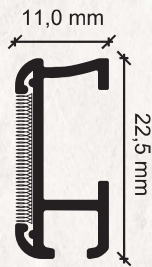

ŠIFRA ART:	OPIS ART:	BOJA:	JED. MJ.:	EAN 13:
100120	Rimski zastor konop 120cm (5 konopa za podizanje zavjese visine do 300cm, 10 fiberglas šipkica ø4mm, bijeli PVC uteg 8×16mm)	bijela	kom	3858888000097
100140	Rimski zastor konop 140cm (5 konopa za podizanje zavjese visine do 300cm, 10 fiberglas šipkica ø4mm, bijeli PVC uteg 8×16mm)	bijela	kom	3858888000103
100160	Rimski zastor konop 160cm (6 konopa za podizanje zavjese visine do 300cm, 10 fiberglas šipkica ø4mm, bijeli PVC uteg 8×16mm)	bijela	kom	3858888000110
100180	Rimski zastor konop 180cm (6 konopa za podizanje zavjese visine do 300cm, 10 fiberglas šipkica ø4mm, bijeli PVC uteg 8×16mm)	bijela	kom	3858888000127