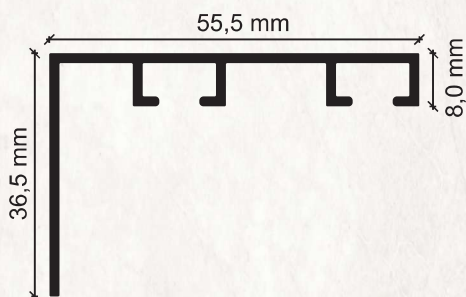

ŠIFRA ART:	OPIS ART:	BOJA:	JED. MJ.:	EAN 13:
261281	Aluminijska vodilica sa maskom 120cm (26 klizača, 2 poklopca, pribor za montažu)	bijela	kom	3858888009229
261481	Aluminijska vodilica sa maskom 140cm (30 klizača, 2 poklopca, pribor za montažu)	bijela	kom	3858888008086
261681	Aluminijska vodilica sa maskom 160cm (34 klizača, 2 poklopca, pribor za montažu)	bijela	kom	3858888008093
261881	Aluminijska vodilica sa maskom 180cm (38 klizača, 2 poklopca, pribor za montažu)	bijela	kom	3858888008109
262081	Aluminijska vodilica sa maskom 200cm (42 klizača, 2 poklopca, pribor za montažu)	bijela	kom	3858888008116
262481	Aluminijska vodilica sa maskom 240cm (50 klizača, 2 poklopca, pribor za montažu)	bijela	kom	3858888008123
263081	Aluminijska vodilica sa maskom 300cm (62 klizača, 2 poklopca, pribor za montažu)	bijela	kom	3858888008130
-	Aluminijska vodilica sa maskom	bijela	met	-

ŠIFRA ART:	OPIS ART:	BOJA:	JED. MJ.:	EAN 13:
261231	Aluminijska vodilica sa maskom 120cm (26 klizača, 2 poklopca, pribor za montažu)	crna	kom	3858888009540
261431	Aluminijska vodilica sa maskom 140cm (30 klizača, 2 poklopca, pribor za montažu)	crna	kom	3858888009557
261631	Aluminijska vodilica sa maskom 160cm (34 klizača, 2 poklopca, pribor za montažu)	crna	kom	3858888009564
261831	Aluminijska vodilica sa maskom 180cm (38 klizača, 2 poklopca, pribor za montažu)	crna	kom	3858888009571
262031	Aluminijska vodilica sa maskom 200cm (42 klizača, 2 poklopca, pribor za montažu)	crna	kom	3858888009588
262431	Aluminijska vodilica sa maskom 240cm (50 klizača, 2 poklopca, pribor za montažu)	crna	kom	3858888009595
263031	Aluminijska vodilica sa maskom 300cm (62 klizača, 2 poklopca, pribor za montažu)	crna	kom	3858888009601
-	Aluminijska vodilica sa maskom	crna	met	-

ŠIFRA ART:	OPIS ART:	BOJA:	JED. MJ.:	EAN 13:
261221	Aluminijska vodilica sa maskom 120cm (26 klizača, 2 poklopca, pribor za montažu)	siva	kom	3858888009618
261421	Aluminijska vodilica sa maskom 140cm (30 klizača, 2 poklopca, pribor za montažu)	siva	kom	3858888009625
261621	Aluminijska vodilica sa maskom 160cm (34 klizača, 2 poklopca, pribor za montažu)	siva	kom	3858888009632
261821	Aluminijska vodilica sa maskom 180cm (38 klizača, 2 poklopca, pribor za montažu)	siva	kom	3858888009649
262021	Aluminijska vodilica sa maskom 200cm (42 klizača, 2 poklopca, pribor za montažu)	siva	kom	3858888009656
262421	Aluminijska vodilica sa maskom 240cm (50 klizača, 2 poklopca, pribor za montažu)	siva	kom	3858888009663
263021	Aluminijska vodilica sa maskom 300cm (62 klizača, 2 poklopca, pribor za montažu)	siva	kom	3858888009670
-	Aluminijska vodilica sa maskom	siva	met	-