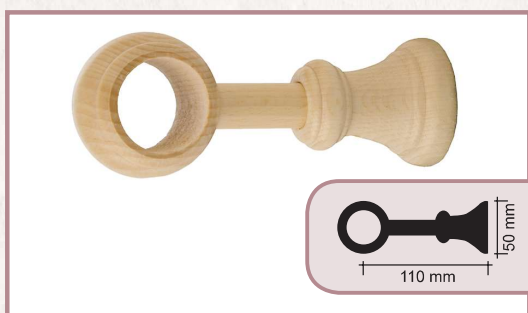

ŠIFRA ART:	OPIS ART:	BOJA:	JED. MJ.:	EAN 13:
320452	Zidni nosač ø28mm (pakiranje 1 kom)	natur	pak	3858888008154