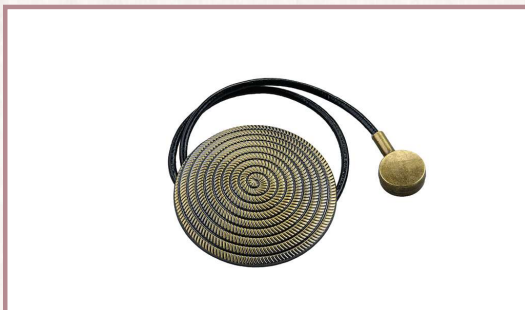

ŠIFRA ART:	OPIS ART:	BOJA:	JED. MJ.:	EAN 13:
521444	Magnetna kopča Rome (pakiranje 1 kom)	bronca	pak	3858888003104