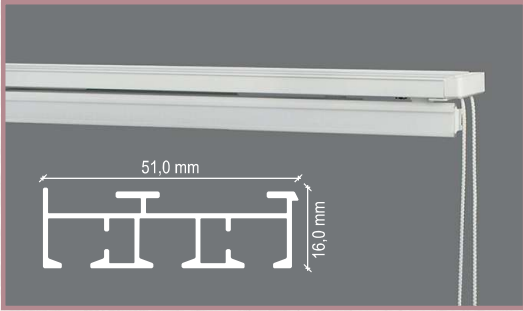

ŠIFRA ART:	OPIS ART:	BOJA:	JED. MJ.:	EAN 13:
213150	Panel 3 vodilice bez komande 150cm (vodilice od 54cm, preklop vodilica cca 5cm, bijeli ALU uteg 3×25mm)	bijela	kom	3858888003777
213200	Panel 3 vodilice bez komande 200cm (vodilice od 70cm, preklop vodilica cca 5cm, bijeli ALU uteg 3×25mm)	bijela	kom	3858888003784
213250	Panel 3 vodilice bez komande 250cm (vodilice od 87cm, preklop vodilica cca 5cm, bijeli ALU uteg 3×25mm)	bijela	kom	3858888003791
213300	Panel 3 vodilice bez komande 300cm (vodilice od 104cm, preklop vodilica cca 5cm, bijeli ALU uteg 3×25mm)	bijela	kom	3858888004682
	Panel sistem 3 vodilice bez komande - slobodno potezanje rukom - max. dužina sistema 580cm, uz mogućnost neograničenog spajanja - broj i dužina vodilica po želji	bijela	met	-
	Panel sistem 3 vodilice sa komandom - pomicanje vodilica konopom ili potezačem - max. dužina sistema 580cm - broj i dužina vodilica po želji	bijela	met	-

ŠIFRA ART:	OPIS ART:	BOJA:	JED. MJ.:	EAN 13:
214200	Panel 4 vodilice bez komande 200cm (vodilice od 54cm, preklop vodilica cca 5cm, bijeli ALU uteg 3×25mm)	bijela	kom	3858888003807
214300	Panel 4 vodilice bez komande 300cm (vodilice od 79cm, preklop vodilica cca 5cm, bijeli ALU uteg 3×25mm)	bijela	kom	3858888003821
214350	Panel 4 vodilice bez komande 350cm (vodilice od 92cm, preklop vodilica cca 5cm, bijeli ALU uteg 3×25mm)	bijela	kom	3858888004699
	Panel sistem 4 vodilice bez komande - slobodno potezanje rukom - max. dužina sistema 580cm, uz mogućnost neograničenog spajanja - broj i dužina vodilica po želji	bijela	met	-
	Panel sistem 4 vodilice sa komandom - pomicanje vodilica konopom ili potezačem - max. dužina sistema 580cm - broj i dužina vodilica po želji	bijela	met	-

ŠIFRA ART:	OPIS ART:	BOJA:	JED. MJ.:	EAN 13:
215250	Panel 5 vodilica bez komande 250cm (vodilice od 54cm, preklop vodilica cca 5cm, bijeli ALU uteg 3×25mm)	bijela	kom	3858888003838
215300	Panel 5 vodilica bez komande 300cm (vodilice od 64cm, preklop vodilica cca 5cm, bijeli ALU uteg 3×25mm)	bijela	kom	3858888003845
215350	Panel 5 vodilica bez komande 350cm (vodilice od 74cm, preklop vodilica cca 5cm, bijeli ALU uteg 3×25mm)	bijela	kom	3858888003852
215400	Panel 5 vodilica bez komande 400cm (vodilice od 84cm, preklop vodilica cca 5cm, bijeli ALU uteg 3×25mm)	bijela	kom	3858888004705
	Panel sistem 5 vodilica bez komande - slobodno potezanje rukom - max. dužina sistema 580cm, uz mogućnost neograničenog spajanja - broj i dužina vodilica po želji	bijela	met	-
	Panel sistem 5 vodilica sa komandom - pomicanje vodilica konopom ili potezačem - max. dužina sistema 580cm - broj i dužina vodilica po želji	bijela	met	-