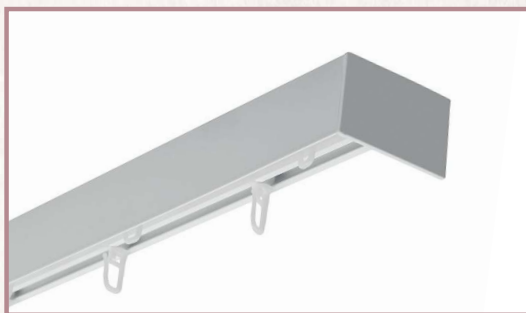

ŠIFRA ART:	OPIS ART:	BOJA:	JED. MJ.:	EAN 13:
261281	Aluminijska vodilica sa maskom 120cm (26 klizača, 2 poklopca, pribor za montažu)	bijela	kom	3858888009229
261481	Aluminijska vodilica sa maskom 140cm (30 klizača, 2 poklopca, pribor za montažu)	bijela	kom	3858888008086
261681	Aluminijska vodilica sa maskom 160cm (34 klizača, 2 poklopca, pribor za montažu)	bijela	kom	3858888008093
261881	Aluminijska vodilica sa maskom 180cm (38 klizača, 2 poklopca, pribor za montažu)	bijela	kom	3858888008109
262081	Aluminijska vodilica sa maskom 200cm (42 klizača, 2 poklopca, pribor za montažu)	bijela	kom	3858888008116
262481	Aluminijska vodilica sa maskom 240cm (50 klizača, 2 poklopca, pribor za montažu)	bijela	kom	3858888008123
263081	Aluminijska vodilica sa maskom 300cm (62 klizača, 2 poklopca, pribor za montažu)	bijela	kom	3858888008130
-	Aluminijska vodilica sa maskom	bijela	met	-

ŠIFRA ART:	OPIS ART:	BOJA:	JED. MJ.:	EAN 13:
261231	Aluminijska vodilica sa maskom 120cm (26 klizača, 2 poklopca, pribor za montažu)	crna	kom	3858888009540
261431	Aluminijska vodilica sa maskom 140cm (30 klizača, 2 poklopca, pribor za montažu)	crna	kom	3858888009557
261631	Aluminijska vodilica sa maskom 160cm (34 klizača, 2 poklopca, pribor za montažu)	crna	kom	3858888009564
261831	Aluminijska vodilica sa maskom 180cm (38 klizača, 2 poklopca, pribor za montažu)	crna	kom	3858888009571
262031	Aluminijska vodilica sa maskom 200cm (42 klizača, 2 poklopca, pribor za montažu)	crna	kom	3858888009588
262431	Aluminijska vodilica sa maskom 240cm (50 klizača, 2 poklopca, pribor za montažu)	crna	kom	3858888009595
263031	Aluminijska vodilica sa maskom 300cm (62 klizača, 2 poklopca, pribor za montažu)	crna	kom	3858888009601
-	Aluminijska vodilica sa maskom	crna	met	-

ŠIFRA ART:	OPIS ART:	BOJA:	JED. MJ.:	EAN 13:
261221	Aluminijska vodilica sa maskom 120cm (26 klizača, 2 poklopca, pribor za montažu)	siva	kom	3858888009618
261421	Aluminijska vodilica sa maskom 140cm (30 klizača, 2 poklopca, pribor za montažu)	siva	kom	3858888009625
261621	Aluminijska vodilica sa maskom 160cm (34 klizača, 2 poklopca, pribor za montažu)	siva	kom	3858888009632
261821	Aluminijska vodilica sa maskom 180cm (38 klizača, 2 poklopca, pribor za montažu)	siva	kom	3858888009649
262021	Aluminijska vodilica sa maskom 200cm (42 klizača, 2 poklopca, pribor za montažu)	siva	kom	3858888009656
262421	Aluminijska vodilica sa maskom 240cm (50 klizača, 2 poklopca, pribor za montažu)	siva	kom	3858888009663
263021	Aluminijska vodilica sa maskom 300cm (62 klizača, 2 poklopca, pribor za montažu)	siva	kom	3858888009670
-	Aluminijska vodilica sa maskom	siva	met	-