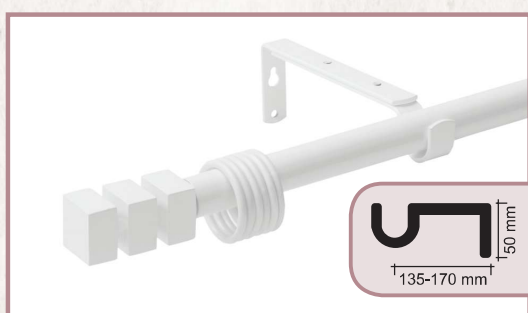

ŠIFRA ART:	OPIS ART:	BOJA:	JED. MJ.:	EAN 13:
682181	Komplet zastornica ø16/19mm Cubiq 120-210cm (2 nosača, 20 alki s PVC kukicama)	bijela	kom	3858888002992
683081	Komplet zastornica ø16/19mm Cubiq 170-300cm (3 nosača, 30 alki s PVC kukicama)	bijela	kom	3858888005504