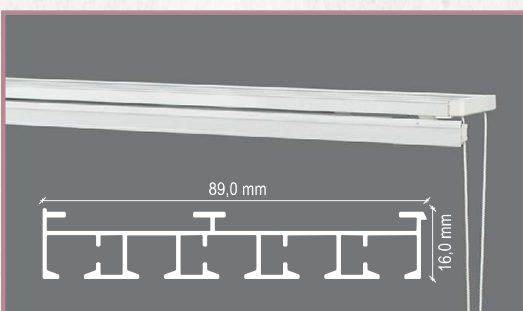

ŠIFRA ART:	OPIS ART:	BOJA:	JED. MJ.:	EAN 13:
213150	Panel 3 vodilice bez komande 150cm (vodilice od 54cm, preklop vodilica cca 5cm, bijeli ALU uteg 3×25mm)	bijela	kom	3858888003777
213200	Panel 3 vodilice bez komande 200cm (vodilice od 70cm, preklop vodilica cca 5cm, bijeli ALU uteg 3×25mm)	bijela	kom	3858888003784
213250	Panel 3 vodilice bez komande 250cm (vodilice od 87cm, preklop vodilica cca 5cm, bijeli ALU uteg 3×25mm)	bijela	kom	3858888003791
213300	Panel 3 vodilice bez komande 300cm (vodilice od 104cm, preklop vodilica cca 5cm, bijeli ALU uteg 3×25mm)	bijela	kom	3858888004682
	Panel sistem 3 vodilice bez komande - slobodno potezanje rukom - max. dužina sistema 580cm, uz mogućnost neograničenog spajanja - broj i dužina vodilica po želji	bijela	met	-
	Panel sistem 3 vodilice sa komandom - pomicanje vodilica konopom ili potezačem - max. dužina sistema 580cm - broj i dužina vodilica po želji	bijela	met	-

ŠIFRA ART:	OPIS ART:	BOJA:	JED. MJ.:	EAN 13:
214200	Panel 4 vodilice bez komande 200cm (vodilice od 54cm, preklop vodilica cca 5cm, bijeli ALU uteg 3×25mm)	bijela	kom	3858888003807
214300	Panel 4 vodilice bez komande 300cm (vodilice od 79cm, preklop vodilica cca 5cm, bijeli ALU uteg 3×25mm)	bijela	kom	3858888003821
214350	Panel 4 vodilice bez komande 350cm (vodilice od 92cm, preklop vodilica cca 5cm, bijeli ALU uteg 3×25mm)	bijela	kom	3858888004699
	Panel sistem 4 vodilice bez komande - slobodno potezanje rukom - max. dužina sistema 580cm, uz mogućnost neograničenog spajanja - broj i dužina vodilica po želji	bijela	met	-
	Panel sistem 4 vodilice sa komandom - pomicanje vodilica konopom ili potezačem - max. dužina sistema 580cm - broj i dužina vodilica po želji	bijela	met	-

ŠIFRA ART:	OPIS ART:	BOJA:	JED. MJ.:	EAN 13:
215250	Panel 5 vodilica bez komande 250cm (vodilice od 54cm, preklop vodilica cca 5cm, bijeli ALU uteg 3×25mm)	bijela	kom	3858888003838
215300	Panel 5 vodilica bez komande 300cm (vodilice od 64cm, preklop vodilica cca 5cm, bijeli ALU uteg 3×25mm)	bijela	kom	3858888003845
215350	Panel 5 vodilica bez komande 350cm (vodilice od 74cm, preklop vodilica cca 5cm, bijeli ALU uteg 3×25mm)	bijela	kom	3858888003852
215400	Panel 5 vodilica bez komande 400cm (vodilice od 84cm, preklop vodilica cca 5cm, bijeli ALU uteg 3×25mm)	bijela	kom	3858888004705
	Panel sistem 5 vodilica bez komande - slobodno potezanje rukom - max. dužina sistema 580cm, uz mogućnost neograničenog spajanja - broj i dužina vodilica po želji	bijela	met	-
	Panel sistem 5 vodilica sa komandom - pomicanje vodilica konopom ili potezačem - max. dužina sistema 580cm - broj i dužina vodilica po želji	bijela	met	-