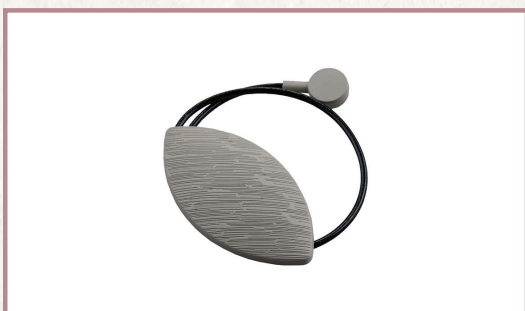

ŠIFRA ART:	OPIS ART:	BOJA:	JED. MJ.:	EAN 13:
521680	Magnetna kopča Wien (pakiranje 1 kom)	bež	pak	3858888003173