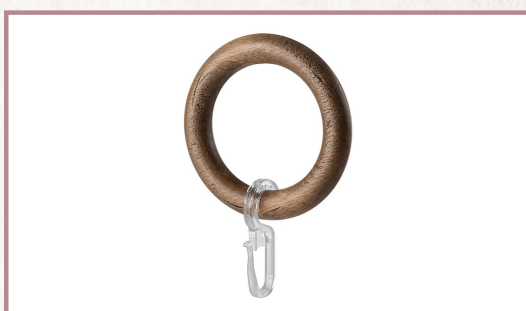

ŠIFRA ART:	OPIS ART:	BOJA:	JED. MJ.:	EAN 13:
320251	Alke s PVC kopčama drvo ø28mm (pakiranje 10 kom)	hrast	pak	3858888007140