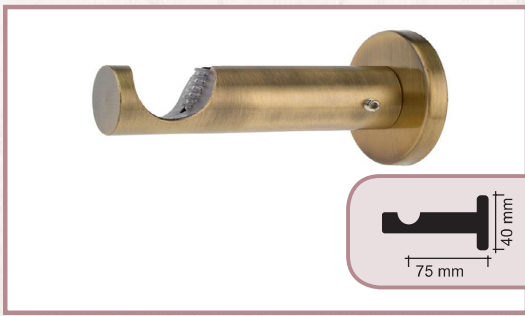

ŠIFRA ART:	OPIS ART:	BOJA:	JED. MJ.:	EAN 13:
820142	Nosač okrugli ø20mm (pakiranje 2 kom)	antik/mesing	pak	3858888001117