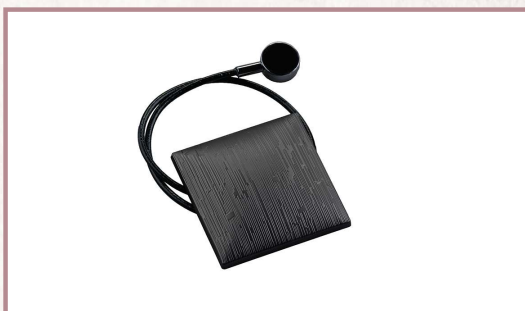

ŠIFRA ART:	OPIS ART:	BOJA:	JED. MJ.:	EAN 13:
521533	Magnetna kopča Oslo (pakiranje 1 kom)	gunmetal	pak	3858888003159