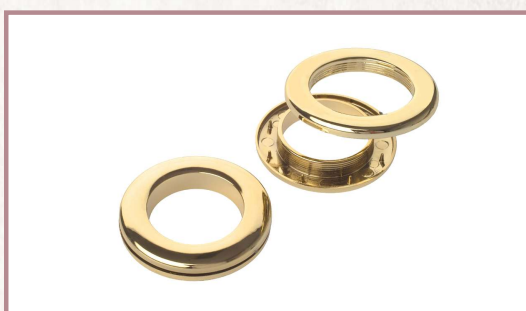

ŠIFRA ART:	OPIS ART:	BOJA:	JED. MJ.:	EAN 13:
840244	Alke za vrpce 3556 (pakiranje 8 kom)	mesing	pak	3858888004811