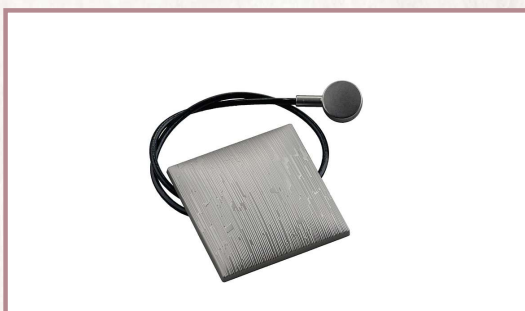

ŠIFRA ART:	OPIS ART:	BOJA:	JED. MJ.:	EAN 13:
521520	Magnetna kopča Oslo (pakiranje 1 kom)	siva	pak	3858888003128