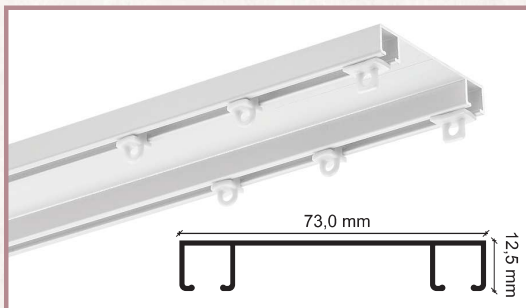

ŠIFRA ART:	OPIS ART:	BOJA:	JED. MJ.:	EAN 13:
-	Aluminijska vodilica NC 7413/2 CONTRACT	bijela	met	-