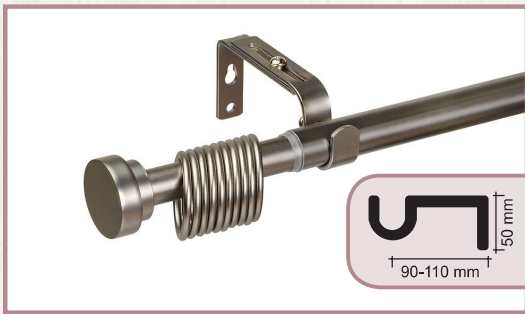

ŠIFRA ART:	OPIS ART:	BOJA:	JED. MJ.:	EAN 13:
672120	Komplet zastornica $\varnothing$16/19mm Circle 120-210cm (2 nosača, 20 alki s PVC kukicama)	krom/mat	kom	3858888009793
673020	Komplet zastornica $\varnothing$16/19mm Circle 170-300cm (3 nosača, 30 alki s PVC kukicama)	krom/mat	kom	3858888009809