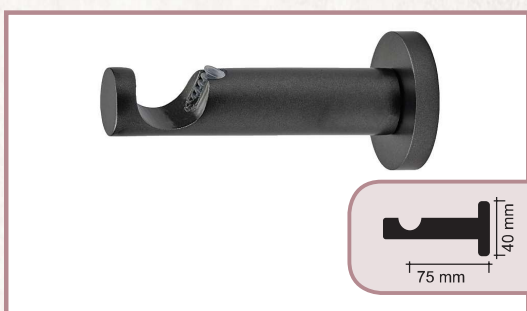

ŠIFRA ART:	OPIS ART:	BOJA:	JED. MJ.:	EAN 13:
820125	Nosač okrugli ø20mm (pakiranje 2 kom)	crni/krom	pak	3858888004279