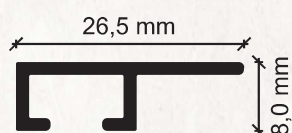

ŠIFRA ART:	OPIS ART:	BOJA:	JED. MJ.:	EAN 13:
241281	Aluminijska vodilica jednoredna 120cm (13 klizača, 2 graničnika, pribor za montažu)	bijela	kom	3858888009205
241481	Aluminijska vodilica jednoredna 140cm (15 klizača, 2 graničnika, pribor za montažu)	bijela	kom	3858888007966
241681	Aluminijska vodilica jednoredna 160cm (17 klizača, 2 graničnika, pribor za montažu)	bijela	kom	3858888007973
241881	Aluminijska vodilica jednoredna 180cm (19 klizača, 2 graničnika, pribor za montažu)	bijela	kom	3858888007980
242081	Aluminijska vodilica jednoredna 200cm (21 klizač, 2 graničnika, pribor za montažu)	bijela	kom	3858888007997
242481	Aluminijska vodilica jednoredna 240cm (25 klizača, 2 graničnika, pribor za montažu)	bijela	kom	3858888008000
243081	Aluminijska vodilica jednoredna 300cm (31 klizač, 2 graničnika, pribor za montažu)	bijela	kom	3858888008017
-	Aluminijska vodilica jednoredna	bijela	met	-
-	Aluminijska vodilica jednoredna sa komandom	bijela	met	-

ŠIFRA ART:	OPIS ART:	BOJA:	JED. MJ.:	EAN 13:
241231	Aluminijska vodilica jednoredna 120cm (13 klizača, 2 graničnika, pribor za montažu)	crna	kom	3858888009267
241431	Aluminijska vodilica jednoredna 140cm (15 klizača, 2 graničnika, pribor za montažu)	crna	kom	3858888009274
241631	Aluminijska vodilica jednoredna 160cm (17 klizača, 2 graničnika, pribor za montažu)	crna	kom	3858888009281
241831	Aluminijska vodilica jednoredna 180cm (19 klizača, 2 graničnika, pribor za montažu)	crna	kom	3858888009298
242031	Aluminijska vodilica jednoredna 200cm (21 klizač, 2 graničnika, pribor za montažu)	crna	kom	3858888009304
242431	Aluminijska vodilica jednoredna 240cm (25 klizača, 2 graničnika, pribor za montažu)	crna	kom	3858888009311
243031	Aluminijska vodilica jednoredna 300cm (31 klizač, 2 graničnika, pribor za montažu)	crna	kom	3858888009328
-	Aluminijska vodilica jednoredna	crna	met	-

ŠIFRA ART:	OPIS ART:	BOJA:	JED. MJ.:	EAN 13:
241221	Aluminijska vodilica jednoredna 120cm (13 klizača, 2 graničnika, pribor za montažu)	siva	kom	3858888009335
241421	Aluminijska vodilica jednoredna 140cm (15 klizača, 2 graničnika, pribor za montažu)	siva	kom	3858888009342
241621	Aluminijska vodilica jednoredna 160cm (17 klizača, 2 graničnika, pribor za montažu)	siva	kom	3858888009359
241821	Aluminijska vodilica jednoredna 180cm (19 klizača, 2 graničnika, pribor za montažu)	siva	kom	3858888009366
242021	Aluminijska vodilica jednoredna 200cm (21 klizač, 2 graničnika, pribor za montažu)	siva	kom	3858888009373
242421	Aluminijska vodilica jednoredna 240cm (25 klizača, 2 graničnika, pribor za montažu)	siva	kom	3858888009380
243021	Aluminijska vodilica jednoredna 300cm (31 klizač, 2 graničnika, pribor za montažu)	siva	kom	3858888009397
-	Aluminijska vodilica jednoredna	siva	met	-