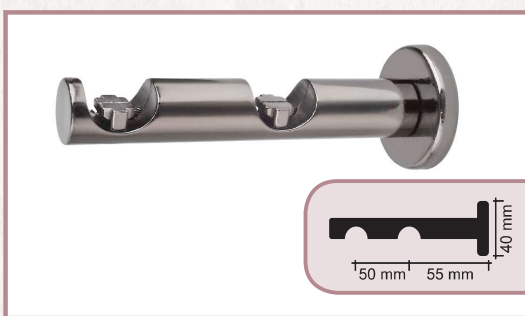

ŠIFRA ART:	OPIS ART:	BOJA:	JED. MJ.:	EAN 13:
400225	Pribor komplet zastornice ø20mm dupli nosač (pakiranje 1 kom)	crni/krom	pak	3858888005108