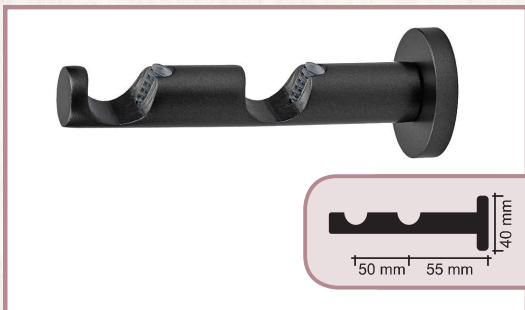

ŠIFRA ART:	OPIS ART:	BOJA:	JED. MJ.:	EAN 13:
820225	Nosač okrugli dupli ø20mm (pakiranje 2 kom)	crni/krom	pak	3858888004408