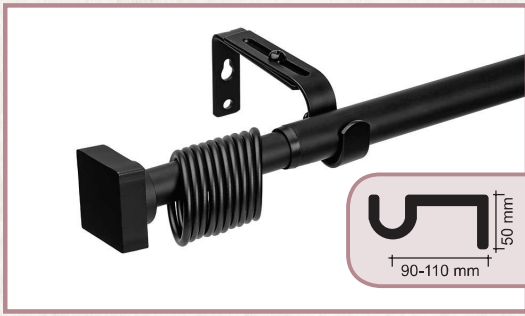

ŠIFRA ART:	OPIS ART:	BOJA:	JED. MJ.:	EAN 13:
662131	Komplet zastornica $\varnothing$16/19mm Square 120-210cm (2 nosača, 20 alki s PVC kukicama)	crna	kom	3858888009731
663031	Komplet zastornica $\varnothing$16/19mm Square 170-300cm (3 nosača, 30 alki s PVC kukicama)	crna	kom	3858888009748