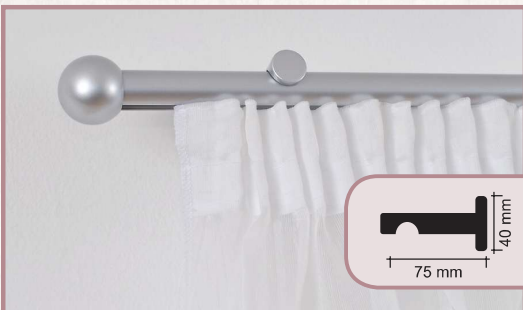

ŠIFRA ART:	OPIS ART:	BOJA:	JED. MJ.:	EAN 13:
421621	Komplet zastornica Ø20mm Ball 160cm (2 nosača, 32 klizača)	srebrna	kom	3858888004934
422021	Komplet zastornica Ø20mm Ball 200cm (2 nosača, 40 klizača)	srebrna	kom	3858888004965
422421	Komplet zastornica Ø20mm Ball 240cm (3 nosača, 48 klizača)	srebrna	kom	3858888004996