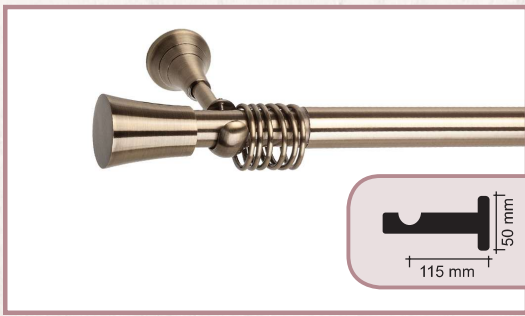

ŠIFRA ART:	OPIS ART:	BOJA:	JED. MJ.:	EAN 13:
533042	Komplet zastornica ø25/28mm Zvono 170-300cm (3 nosača, 30 alki s PVC kucicama)	antik/mesing	kom	3858888005672