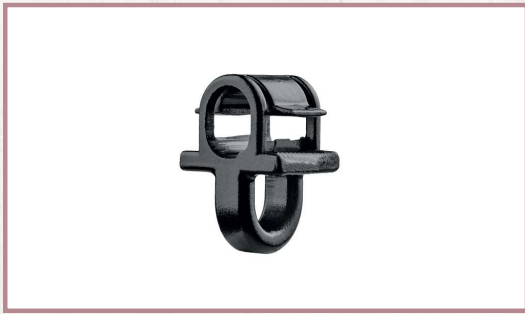

ŠIFRA ART:	OPIS ART:	BOJA:	JED. MJ.:	EAN 13:
240011	KLJK klizači za aluminijske vodilice ALU-K (pakiranje 20 kom) Odgovarajući za: - Aluminijsku vodilicu sa maskom - Aluminijsku vodilicu bez maske - Aluminijsku vodilicu jednokanalnu - Aluminijska vodilica NC 1613/1 CONTRACT - Aluminijska vodilica NC 7413/2 CONTRACT - Aluminijska vodilica NC 10913/3 CONTRACT	crna	pak	3858888007669